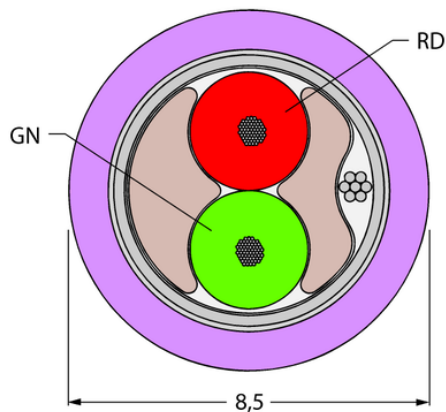

## Kabel przyłączeniowy PROFIBUS CABLE 455-300M - Turck

**Numer artykułu SKU:  
OC-TURCK023198**

Numer artykułu producenta:  
-----

Tylko na zamówienie

**TURCK**

### OPIS PRODUKTU

Aplikacja	Dane
Liczba przewodów	2
Przekrój przewodu	0.34 mm <sup>2</sup>
Protokół sieciowy	PROFIBUS-DP
Średnica przewodu	Ø 8.5 mm
Długość kabla	300.0 m
Otulina przewodu	PCW, Purpurowy
Ekran	Folia aluminiowa, cynowany przewód miedziany

### DANE TECHNICZNE

Nr kat.

OC-TURCK023198