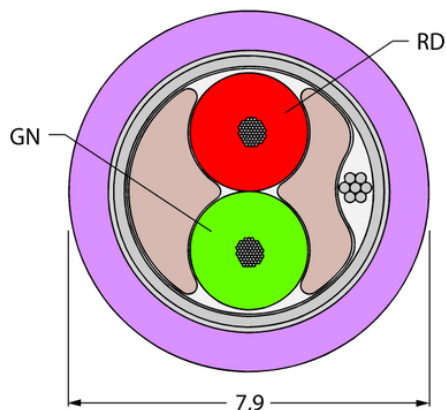

Kabel przyłączeniowy PROFIBUS CABLE 456-30M - Turck

**Numer artykułu SKU:
OC-TURCK023199**

Numer artykułu producenta:

Tylko na zamówienie

TURCK

OPIS PRODUKTU

Aplikacja	Dane
Liczba przewodów	2
Przekrój przewodu	0.34 mm ²
Protokół sieciowy	PROFIBUS-DP
Średnica przewodu	Ø 7.9 mm
Długość kabla	30.0 m
Otulina przewodu	PUR, Purpurowy
Ekran	Folia aluminiowa, cynowany przewód miedziany
Certyfikaty	UL, CSA

DANE TECHNICZNE

Nr kat.

OC-TURCK023199