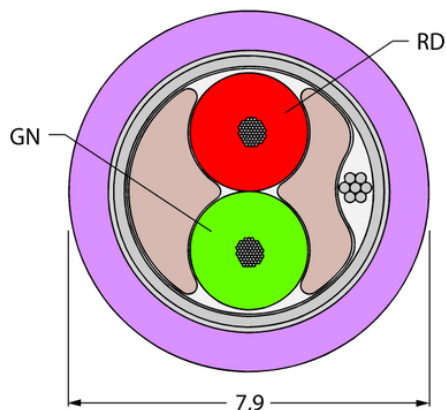

Kabel przyłączeniowy PROFIBUS CABLE 456-225M - Turck

**Numer artykułu SKU:
OC-TURCK023200**

Numer artykułu producenta:

Tylko na zamówienie

TURCK

OPIS PRODUKTU

Aplikacja	Dane
Liczba przewodów	2
Przekrój przewodu	0.34 mm ²
Protokół sieciowy	PROFIBUS-DP
Średnica przewodu	Ø 7.9 mm
Długość kabla	225.0 m
Otulina przewodu	PUR, Purpurowy
Ekran	Folia aluminiowa, cynowany przewód miedziany
Certyfikaty	UL, CSA

DANE TECHNICZNE

Nr kat.

OC-TURCK023200