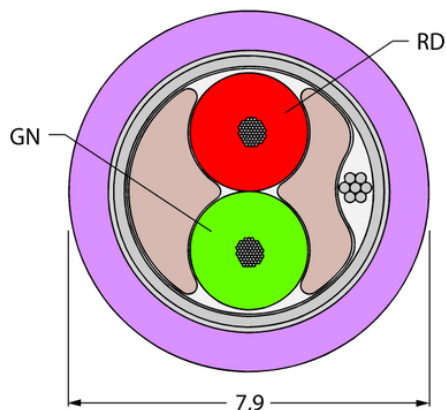

## Kabel przyłączeniowy PROFIBUS CABLE 456-500M - Turck

**Numer artykułu SKU:  
OC-TURCK023201**

Numer artykułu producenta:  
-----

Tylko na zamówienie

**TURCK**

### OPIS PRODUKTU

Aplikacja	Dane
Liczba przewodów	2
Przekrój przewodu	0.34 mm <sup>2</sup>
Protokół sieciowy	PROFIBUS-DP
Średnica przewodu	Ø 7.9 mm
Długość kabla	500.0 m
Otulina przewodu	PUR, Purpurowy
Ekran	Folia aluminiowa, cynowany przewód miedziany
Certyfikaty	UL, CSA

### DANE TECHNICZNE

Nr kat.

OC-TURCK023201