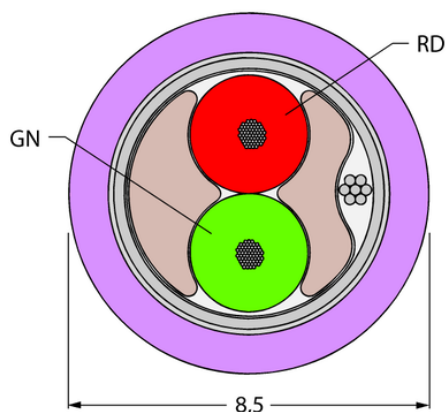

Kabel przyłączeniowy PROFIBUS CABLE 458-30M - Turck

**Numer artykułu SKU:
OC-TURCK023202**

Numer artykułu producenta:

Tylko na zamówienie

TURCK

OPIS PRODUKTU

Aplikacja	Dane
Liczba przewodów	2
Przekrój przewodu	0.34 mm ²
Protokół sieciowy	PROFIBUS-DP
Średnica przewodu	Ø 8.5 mm
Długość kabla	30.0 m
Otulina przewodu	PUR, Purpurowy
Ekran	Folia aluminiowa, cynowany przewód miedziany
Certyfikaty	UL, CSA

DANE TECHNICZNE

Nr kat.

OC-TURCK023202