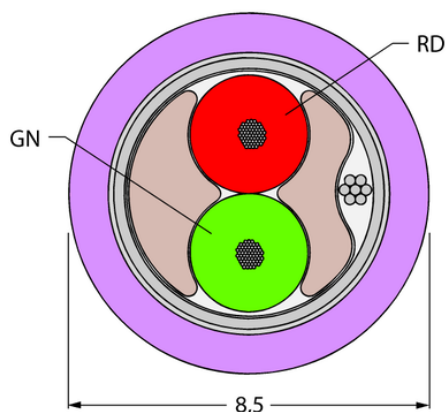

Kabel przyłączeniowy PROFIBUS CABLE 458-150M - Turck

Numer artykułu SKU:
OC-TURCK023203

Numer artykułu producenta:

Tylko na zamówienie

TURCK

OPIS PRODUKTU

Aplikacja	Dane
Liczba przewodów	2
Przekrój przewodu	0.34 mm ²
Protokół sieciowy	PROFIBUS-DP
Średnica przewodu	Ø 8.5 mm
Długość kabla	150.0 m
Otulina przewodu	PUR, Purpurowy
Ekran	Folia aluminiowa, cynowany przewód miedziany
Certyfikaty	UL, CSA

DANE TECHNICZNE

Nr kat.

OC-TURCK023203