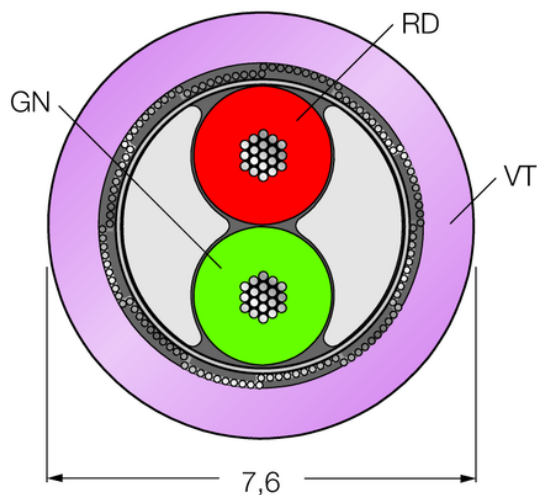

Kabel przyłączeniowy PROFIBUS Cable451-150M - Turck

**Numer artykułu SKU:
OC-TURCK039066**

Numer artykułu producenta:

Tylko na zamówienie

TURCK

OPIS PRODUKTU

Aplikacja	Dane
Liczba przewodów	2
Przekrój przewodu	0.34 mm ²
Protokół sieciowy	PROFIBUS-DP
Średnica przewodu	Ø 8.2 mm
Długość kabla	150.0 m
Otulina przewodu	PUR, Purpurowy
Ekran	Folia aluminiowa, cynowany przewód miedziany
Certyfikaty	UL

DANE TECHNICZNE

Nr kat.

OC-TURCK039066