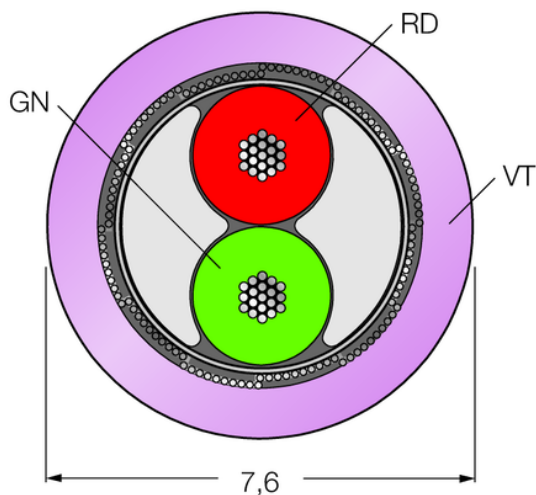

Kabel przyłączeniowy PROFIBUS Cable451-500M - Turck

**Numer artykułu SKU:
OC-TURCK039068**

Numer artykułu producenta:

Tylko na zamówienie

TURCK

OPIS PRODUKTU

Aplikacja	Dane
Liczba przewodów	2
Przekrój przewodu	0.34 mm ²
Protokół sieciowy	PROFIBUS-DP
Średnica przewodu	Ø 8.2 mm
Długość kabla	500.0 m
Otulina przewodu	PUR, Purpurowy
Ekran	Folia aluminiowa, cynowany przewód miedziany
Certyfikaty	UL

DANE TECHNICZNE

Nr kat.

OC-TURCK039068