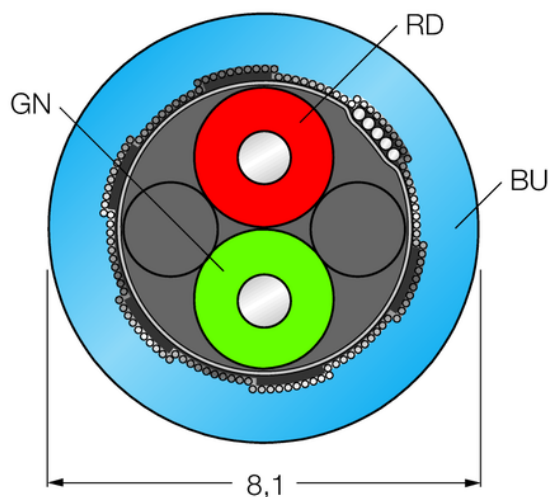

## Kabel przyłączeniowy PROFIBUS CABLE452B-100M - Turck

Numer artykułu SKU:  
**OC-TURCK048458**

Numer artykułu producenta:  
-----

Tylko na zamówienie

**TURCK**

### OPIS PRODUKTU

Aplikacja	Dane
Liczba przewodów	2
Przekrój przewodu	0.34 mm <sup>2</sup>
Protokół sieciowy	PROFIBUS-DP
Średnica przewodu	Ø 8.1 mm
Długość kabla	100.0 m
Otulina przewodu	PCW, Niebieski
Ekran	Folia aluminiowa, cynowany przewód miedziany

### DANE TECHNICZNE

Nr kat.

OC-TURCK048458