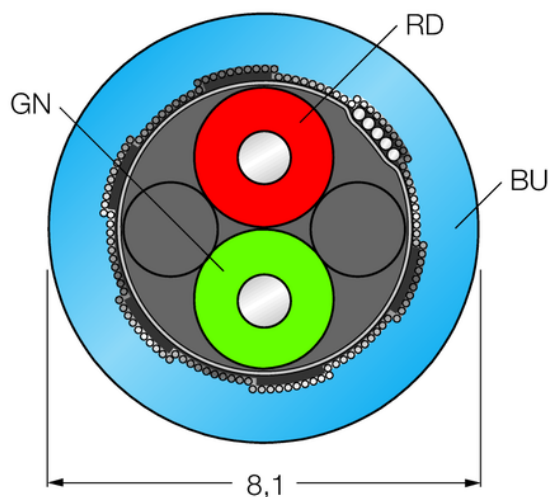

Kabel przyłączeniowy PROFIBUS CABLE452B-250M - Turck

**Numer artykułu SKU:
OC-TURCK048461**

Numer artykułu producenta:

Tylko na zamówienie

TURCK

OPIS PRODUKTU

Aplikacja	Dane
Liczba przewodów	2
Przekrój przewodu	0.34 mm ²
Protokół sieciowy	PROFIBUS-DP
Średnica przewodu	Ø 8.1 mm
Długość kabla	250.0 m
Otulina przewodu	PCW, Niebieski
Ekran	Folia aluminiowa, cynowany przewód miedziany

DANE TECHNICZNE

Nr kat.

OC-TURCK048461