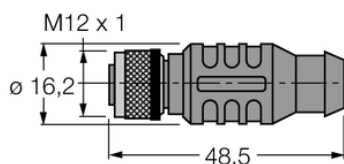

Kabel przyłączeniowy PROFIBUS RKSU-D9T451-20M - Turck

**Numer artykułu SKU:
OC-TURCK038935**

Numer artykułu producenta:

Czas wysyłki: Do 2-3 dni

TURCK

OPIS PRODUKTU

Aplikacja	Dane
Wykonanie	Przewód przedłużający
Złącze A	Złącze żeńskie, M12 × 1, Prosty, Kodowanie B
Liczba styków	5
Uchwyt	Tworzywo sztuczne, TPU, Czarny
Nakrętka/śruba	mosiądz, CuZn, Niklowane
Złącze B	Złącza, D-Sub, Kątowe
Liczba pinów	9
Uchwyt	Czarny
Protokół sieciowy	PROFIBUS-DP
Napięcie nominalne	250 V
Prąd	4 A
Średnica przewodu	Ø 8.2 mm
Długość przewodu	20.0 m
Otulina przewodu	PUR, Purpurowy
Liczba żył przewodu	2
Klasa ochrony	IP67
Certyfikaty	UL