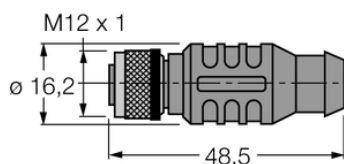

Kabel przyłączeniowy PROFIBUS RKSU-D9T451-10M - Turck

**Numer artykułu SKU:
OC-TURCK038936**

Numer artykułu producenta:

Czas wysyłki: Do 2-3 dni

TURCK

OPIS PRODUKTU

Aplikacja	Dane
Wykonanie	Przewód przedłużający
Złącze A	Złącze żeńskie, M12 × 1, Prosty, Kodowanie B
Liczba styków	5
Uchwyt	Tworzywo sztuczne, TPU, Czarny
Nakrętka/śruba	mosiądz, CuZn, Niklowane
Złącze B	Złącza, D-Sub, Kątowe
Liczba pinów	9
Uchwyt	Czarny
Protokół sieciowy	PROFIBUS-DP
Napięcie nominalne	250 V
Prąd	4 A
Średnica przewodu	Ø 8.2 mm
Długość przewodu	10.0 m
Otulina przewodu	PUR, Purpurowy
Liczba żył przewodu	2
Klasa ochrony	IP67
Certyfikaty	UL