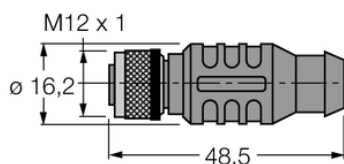

## Kabel przyłączeniowy PROFIBUS RKSX D9S/T 455-10M - Turck

**Numer artykułu SKU:  
OC-TURCK051087**

Numer artykułu producenta:  
-----

Tylko na zamówienie

**TURCK**

### OPIS PRODUKTU

Aplikacja	Dane
Wykonanie	Przewód przedłużający
Złącze A	Złącze żeńskie, M12 × 1, Prosty, Kodowanie B
Liczba styków	5
Uchwyt	Tworzywo sztuczne, TPU, Czarny
Nakrętka/śruba	mosiądz, CuZn, Niklowane
Złącze B	Złącza, D-Sub, Kątowe
Liczba pinów	9
Uchwyt	Czarny
Protokół sieciowy	PROFIBUS-DP
Napięcie nominalne	250 V
Prąd	4 A
Średnica przewodu	Ø 8.5 mm
Długość przewodu	10.0 m
Otulina przewodu	PCW, Purpurowy
Liczba żył przewodu	2
Klasa ochrony	IP67
Cechy specjalne	Ekranowanie