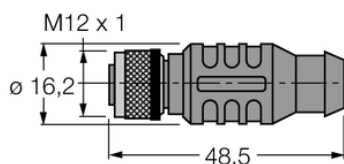

Kabel przyłączeniowy PROFIBUS RKSU D9S/T 455-4M - Turck

**Numer artykułu SKU:
OC-TURCK051090**

Numer artykułu producenta:

Tylko na zamówienie

TURCK

OPIS PRODUKTU

Aplikacja	Dane
Wykonanie	Przewód przedłużający
Złącze A	Złącze żeńskie, M12 × 1, Prosty, Kodowanie B
Liczba styków	5
Uchwyt	Tworzywo sztuczne, TPU, Czarny
Nakrętka/śruba	mosiądz, CuZn, Niklowane
Złącze B	Złącza, D-Sub, Kątowe
Liczba pinów	9
Uchwyt	Czarny
Protokół sieciowy	PROFIBUS-DP
Napięcie nominalne	250 V
Prąd	4 A
Średnica przewodu	Ø 8.5 mm
Długość przewodu	4.0 m
Otulina przewodu	PCW, Purpurowy
Liczba żył przewodu	2
Klasa ochrony	IP67
Cechy specjalne	Ekranowanie