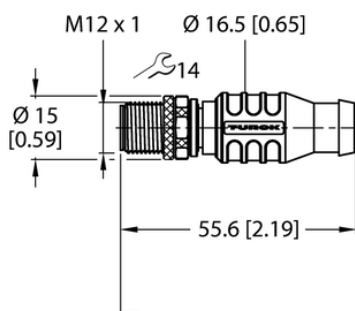

Kabel przyłączeniowy PROFIBUS RSSW 455-20M - Turck

**Numer artykułu SKU:
OC-TURCK051142**

Numer artykułu producenta:

Tylko na zamówienie

TURCK

OPIS PRODUKTU

Aplikacja	Dane
Wykonanie	Przewód podłączeniowy
Złącze A	Złącza, M12 × 1, Prosty, Kodowanie B
Liczba styków	5
Uchwyt	Tworzywo sztuczne, TPU, Czarny
Nakrętka/śruba	mosiądz, CuZn, Niklowane
Protokół sieciowy	PROFIBUS-DP
Napięcie nominalne	250 V
Prąd	4 A
Średnica przewodu	Ø 8.5 mm
Długość przewodu	20.0 m
Otulina przewodu	PCW, Purpurowy
Liczba żył przewodu	2
Klasa ochrony	IP67
Cechy specjalne	Ekranowanie