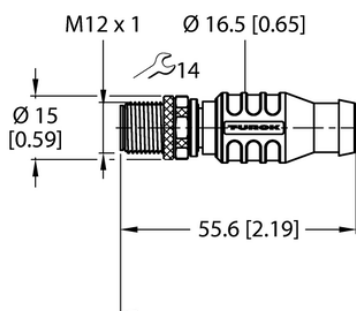

Kabel przyłączeniowy PROFIBUS RSSW 456-8M - Turck

**Numer artykułu SKU:
OC-TURCK051147**

Numer artykułu producenta:

Tylko na zamówienie

TURCK

OPIS PRODUKTU

| Aplikacja | Dane |
|---------------------|--------------------------------------|
| Wykonanie | Przewód podłączeniowy |
| Złącze A | Złącza, M12 × 1, Prosty, Kodowanie B |
| Liczba styków | 5 |
| Uchwyt | Tworzywo sztuczne, TPU, Czarny |
| Nakrętka/śruba | mosiądz, CuZn, Niklowane |
| Protokół sieciowy | PROFIBUS-DP |
| Napięcie nominalne | 250 V |
| Prąd | 4 A |
| Średnica przewodu | Ø 7.9 mm |
| Długość przewodu | 8.0 m |
| Otulina przewodu | PUR, Purpurowy |
| Liczba żył przewodu | 2 |
| Klasa ochrony | IP67 |
| Cechy specjalne | Ekranowanie |
| Certyfikaty | UL, CSA |