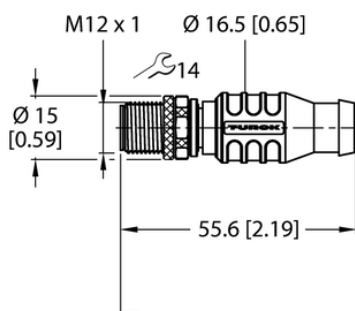

Kabel przyłączeniowy PROFIBUS RSSW 455-5M - Turck

**Numer artykułu SKU:
OC-TURCK051162**

Numer artykułu producenta:

Tylko na zamówienie

TURCK

OPIS PRODUKTU

Aplikacja	Dane
Wykonanie	Przewód podłączeniowy
Złącze A	Złącza, M12 × 1, Prosty, Kodowanie B
Liczba styków	5
Uchwyt	Tworzywo sztuczne, TPU, Czarny
Nakrętka/śruba	mosiądz, CuZn, Niklowane
Protokół sieciowy	PROFIBUS-DP
Napięcie nominalne	250 V
Prąd	4 A
Średnica przewodu	Ø 8.5 mm
Długość przewodu	5.0 m
Otulina przewodu	PCW, Purpurowy
Liczba żył przewodu	2
Klasa ochrony	IP67
Cechy specjalne	Ekranowanie