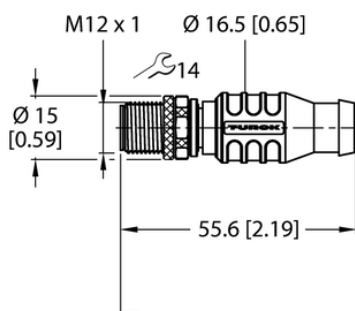

Kabel przyłączeniowy PROFIBUS RSSW 458-6M - Turck

**Numer artykułu SKU:
OC-TURCK051169**

Numer artykułu producenta:

Tylko na zamówienie

TURCK

OPIS PRODUKTU

Aplikacja	Dane
Wykonanie	Przewód podłączeniowy
Złącze A	Złącza, M12 × 1, Prosty, Kodowanie B
Liczba styków	5
Uchwyt	Tworzywo sztuczne, TPU, Czarny
Nakrętka/śruba	mosiądz, CuZn, Niklowane
Protokół sieciowy	PROFIBUS-DP
Napięcie nominalne	250 V
Prąd	4 A
Średnica przewodu	Ø 8.5 mm
Długość przewodu	6.0 m
Otulina przewodu	PUR, Purpurowy
Liczba żył przewodu	2
Klasa ochrony	IP67
Cechy specjalne	Ekranowanie
Certyfikaty	UL, CSA