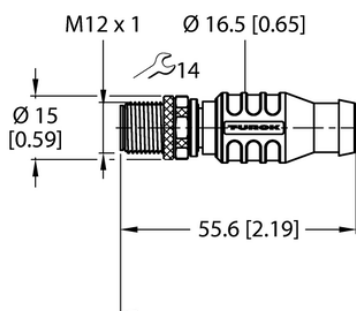

Kabel przyłączeniowy PROFIBUS RSSW RКСW 455-20M - Turck

**Numer artykułu SKU:
OC-TURCK051176**

Numer artykułu producenta:

Tylko na zamówienie

TURCK

OPIS PRODUKTU

Aplikacja	Dane
Wykonanie	Przewód przedłużający
Złącze A	Złącza, M12 × 1, Prosty, Kodowanie B
Liczba styków	5
Uchwyt	Tworzywo sztuczne, TPU, Czarny
Nakrętka/śruba	mosiądz, CuZn, Niklowane
Złącze B	Złącze żeńskie, M12 × 1, Prosty, Kodowanie B
Liczba pinów	5
Uchwyt	Tworzywo sztuczne, PUR, Czarny
Nakrętka łącząca / śruba zabezpieczająca	mosiądz, CuZn, Niklowane
Protokół sieciowy	PROFIBUS-DP
Prąd	4 A
Średnica przewodu	Ø 8.5 mm
Długość przewodu	20.0 m
Otulina przewodu	PCW, Purpurowy
Liczba żył przewodu	2
Klasa ochrony	IP67
Cechy specjalne	Ekranowanie