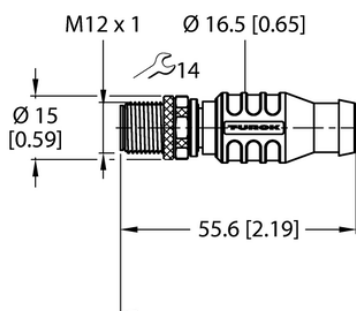

## Kabel przyłączeniowy PROFIBUS RSSW RКСW 455-0.5M - Turck

**Numer artykułu SKU:  
OC-TURCK051178**

Numer artykułu producenta:  
-----

Tylko na zamówienie

**TURCK**

### OPIS PRODUKTU

Aplikacja	Dane
Wykonanie	Przewód przedłużający
Złącze A	Złącza, M12 × 1, Prosty, Kodowanie B
Liczba styków	5
Uchwyt	Tworzywo sztuczne, TPU, Czarny
Nakrętka/śruba	mosiądz, CuZn, Niklowane
Złącze B	Złącze żeńskie, M12 × 1, Prosty, Kodowanie B
Liczba pinów	5
Uchwyt	Tworzywo sztuczne, PUR, Czarny
Nakrętka łącząca / śruba zabezpieczająca	mosiądz, CuZn, Niklowane
Protokół sieciowy	PROFIBUS-DP
Prąd	4 A
Średnica przewodu	Ø 8.5 mm
Długość przewodu	0.50 m
Otulina przewodu	PCW, Purpurowy
Liczba żył przewodu	2
Klasa ochrony	IP67
Cechy specjalne	Ekranowanie