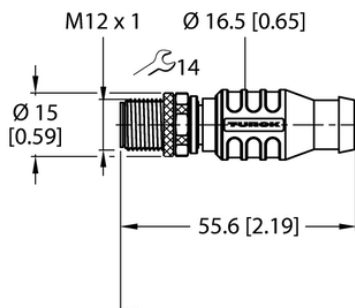

## Kabel przyłączeniowy PROFIBUS RSSW RКСW 455-8M - Turck

**Numer artykułu SKU:  
OC-TURCK051181**

Numer artykułu producenta:  
-----

Tylko na zamówienie

**TURCK**

### OPIS PRODUKTU

Aplikacja	Dane
Wykonanie	Przewód przedłużający
Złącze A	Złącza, M12 × 1, Prosty, Kodowanie B
Liczba styków	5
Uchwyt	Tworzywo sztuczne, TPU, Czarny
Nakrętka/śruba	mosiądz, CuZn, Niklowane
Złącze B	Złącze żeńskie, M12 × 1, Prosty, Kodowanie B
Liczba pinów	5
Uchwyt	Tworzywo sztuczne, PUR, Czarny
Nakrętka łącząca / śruba zabezpieczająca	mosiądz, CuZn, Niklowane
Protokół sieciowy	PROFIBUS-DP
Prąd	4 A
Średnica przewodu	Ø 8.5 mm
Długość przewodu	8.0 m
Otulina przewodu	PCW, Purpurowy
Liczba żył przewodu	2
Klasa ochrony	IP67
Cechy specjalne	Ekranowanie