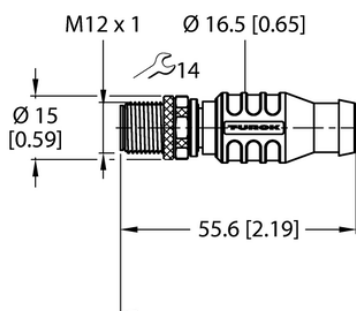

## Kabel przyłączeniowy PROFIBUS RSSW RКСW 455-3M - Turck

**Numer artykułu SKU:  
OC-TURCK051183**

Numer artykułu producenta:  
-----

Tylko na zamówienie

**TURCK**

### OPIS PRODUKTU

Aplikacja	Dane
Wykonanie	Przewód przedłużający
Złącze A	Złącza, M12 × 1, Prosty, Kodowanie B
Liczba styków	5
Uchwyt	Tworzywo sztuczne, TPU, Czarny
Nakrętka/śruba	mosiądz, CuZn, Niklowane
Złącze B	Złącze żeńskie, M12 × 1, Prosty, Kodowanie B
Liczba pinów	5
Uchwyt	Tworzywo sztuczne, PUR, Czarny
Nakrętka łącząca / śruba zabezpieczająca	mosiądz, CuZn, Niklowane
Protokół sieciowy	PROFIBUS-DP
Prąd	4 A
Średnica przewodu	Ø 8.5 mm
Długość przewodu	3.0 m
Otulina przewodu	PCW, Purpurowy
Liczba żył przewodu	2
Klasa ochrony	IP67
Cechy specjalne	Ekranowanie