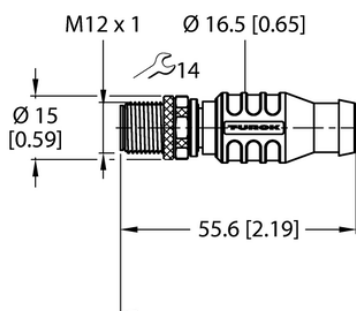

Kabel przyłączeniowy PROFIBUS RSSW RКСW 456-0.3M - Turck

**Numer artykułu SKU:
OC-TURCK051225**

Numer artykułu producenta:

Tylko na zamówienie

TURCK

OPIS PRODUKTU

Aplikacja	Dane
Wykonanie	Przewód przedłużający
Złącze A	Złącza, M12 × 1, Prosty, Kodowanie B
Liczba styków	5
Uchwyt	Tworzywo sztuczne, TPU, Czarny
Nakrętka/śruba	mosiądz, CuZn, Niklowane
Złącze B	Złącze żeńskie, M12 × 1, Prosty, Kodowanie B
Liczba pinów	5
Uchwyt	Tworzywo sztuczne, PUR, Czarny
Nakrętka łącząca / śruba zabezpieczająca	mosiądz, CuZn, Niklowane
Protokół sieciowy	PROFIBUS-DP
Napięcie nominalne	250 V
Prąd	4 A
Średnica przewodu	Ø 7.9 mm
Długość przewodu	0.30 m
Otulina przewodu	PUR, Purpurowy
Liczba żył przewodu	2
Klasa ochrony	IP67
Cechy specjalne	Ekranowanie
Certyfikaty	UL, CSA