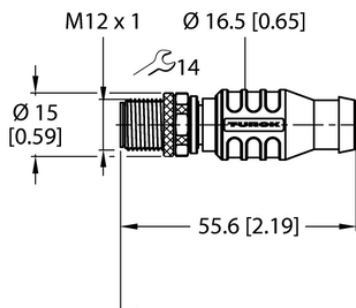

## Kabel przyłączeniowy PROFIBUS RSSW RКСW 455-6M - Turck

**Numer artykułu SKU:  
OC-TURCK051204**

Numer artykułu producenta:  
-----

Tylko na zamówienie

**TURCK**

### OPIS PRODUKTU

Aplikacja	Dane
Wykonanie	Przewód przedłużający
Złącze A	Złącza, M12 × 1, Prosty, Kodowanie B
Liczba styków	5
Uchwyt	Tworzywo sztuczne, TPU, Czarny
Nakrętka/śruba	mosiądz, CuZn, Niklowane
Złącze B	Złącze żeńskie, M12 × 1, Prosty, Kodowanie B
Liczba pinów	5
Uchwyt	Tworzywo sztuczne, PUR, Czarny
Nakrętka łącząca / śruba zabezpieczająca	mosiądz, CuZn, Niklowane
Protokół sieciowy	PROFIBUS-DP
Prąd	4 A
Średnica przewodu	Ø 8.5 mm
Długość przewodu	6.0 m
Otulina przewodu	PCW, Purpurowy
Liczba żył przewodu	2
Klasa ochrony	IP67
Cechy specjalne	Ekranowanie

## DANE TECHNICZNE

Nr kat.

OC-TURCK051204

Data wygenerowania podsumowania: 05.06.2026r, g. 15:05