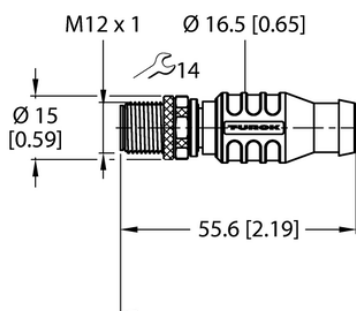

Kabel przyłączeniowy PROFIBUS RSSW RКСW 456-0.5M - Turck

**Numer artykułu SKU:
OC-TURCK051226**

Numer artykułu producenta:

Tylko na zamówienie

TURCK

OPIS PRODUKTU

Aplikacja	Dane
Wykonanie	Przewód przedłużający
Złącze A	Złącza, M12 × 1, Prosty, Kodowanie B
Liczba styków	5
Uchwyt	Tworzywo sztuczne, TPU, Czarny
Nakrętka/śruba	mosiądz, CuZn, Niklowane
Złącze B	Złącze żeńskie, M12 × 1, Prosty, Kodowanie B
Liczba pinów	5
Uchwyt	Tworzywo sztuczne, PUR, Czarny
Nakrętka łącząca / śruba zabezpieczająca	mosiądz, CuZn, Niklowane
Protokół sieciowy	PROFIBUS-DP
Napięcie nominalne	250 V
Prąd	4 A
Średnica przewodu	Ø 7.9 mm
Długość przewodu	0.50 m
Otulina przewodu	PUR, Purpurowy
Liczba żył przewodu	2
Klasa ochrony	IP67
Cechy specjalne	Ekranowanie
Certyfikaty	UL, CSA