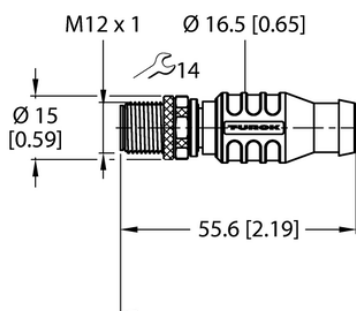

Kabel przyłączeniowy PROFIBUS RSSW RКСW 456-3M - Turck

**Numer artykułu SKU:
OC-TURCK051227**

Numer artykułu producenta:

Tylko na zamówienie

TURCK

OPIS PRODUKTU

Aplikacja	Dane
Wykonanie	Przewód przedłużający
Złącze A	Złącza, M12 × 1, Prosty, Kodowanie B
Liczba styków	5
Uchwyt	Tworzywo sztuczne, TPU, Czarny
Nakrętka/śruba	mosiądz, CuZn, Niklowane
Złącze B	Złącze żeńskie, M12 × 1, Prosty, Kodowanie B
Liczba pinów	5
Uchwyt	Tworzywo sztuczne, PUR, Czarny
Nakrętka łącząca / śruba zabezpieczająca	mosiądz, CuZn, Niklowane
Protokół sieciowy	PROFIBUS-DP
Napięcie nominalne	250 V
Prąd	4 A
Średnica przewodu	Ø 7.9 mm
Długość przewodu	3.0 m
Otulina przewodu	PUR, Purpurowy
Liczba żył przewodu	2
Klasa ochrony	IP67
Cechy specjalne	Ekranowanie
Certyfikaty	UL, CSA