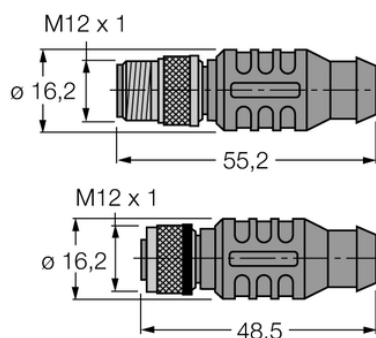

Kabel przyłączeniowy PROFIBUS RSSW D9S RКСW 455-4M-4M - Turck

**Numer artykułu SKU:
OC-TURCK051207**

Numer artykułu producenta:

Tylko na zamówienie

TURCK

OPIS PRODUKTU

Aplikacja	Dane
Wykonanie	Przewód przedłużający
Złącze A	Męskie/żeńskie, M12 × 1, Prosty, Kodowanie B
Liczba styków	5
Uchwyt	Tworzywo sztuczne, TPU, Czarny
Nakrętka/śruba	mosiądz, CuZn, Niklowane
Złącze B	Złącza, D-Sub, Kątowe
Liczba pinów	9
Uchwyt	Czarny
Protokół sieciowy	PROFIBUS-DP
Napięcie nominalne	250 V
Prąd	4 A
Średnica przewodu	Ø 8.5 mm
Długość przewodu	4.0, 4 m
Otulina przewodu	PCW, Purpurowy
Liczba żył przewodu	2
Klasa ochrony	IP67

DANE TECHNICZNE

Nr kat.

OC-TURCK051207

Data wygenerowania podsumowania: 05.06.2026r, g. 23:04