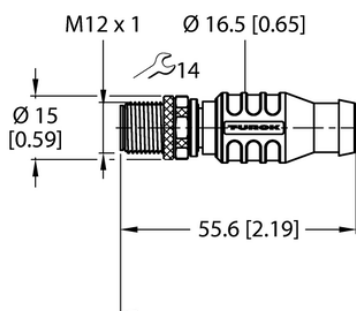

Kabel przyłączeniowy PROFIBUS RSSW RКСW 456-1.5M - Turck

**Numer artykułu SKU:
OC-TURCK051232**

Numer artykułu producenta:

Tylko na zamówienie

TURCK

OPIS PRODUKTU

Aplikacja	Dane
Wykonanie	Przewód przedłużający
Złącze A	Złącza, M12 × 1, Prosty, Kodowanie B
Liczba styków	5
Uchwyt	Tworzywo sztuczne, TPU, Czarny
Nakrętka/śruba	mosiądz, CuZn, Niklowane
Złącze B	Złącze żeńskie, M12 × 1, Prosty, Kodowanie B
Liczba pinów	5
Uchwyt	Tworzywo sztuczne, PUR, Czarny
Nakrętka łącząca / śruba zabezpieczająca	mosiądz, CuZn, Niklowane
Protokół sieciowy	PROFIBUS-DP
Napięcie nominalne	250 V
Prąd	4 A
Średnica przewodu	Ø 7.9 mm
Długość przewodu	1.50 m
Otulina przewodu	PUR, Purpurowy
Liczba żył przewodu	2
Klasa ochrony	IP67
Cechy specjalne	Ekranowanie
Certyfikaty	UL, CSA