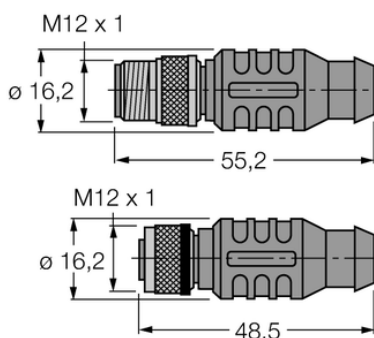

## Kabel przyłączeniowy PROFIBUS RSSW D9S RКСW 455-0.5M-0.5M - Turck

**Numer artykułu SKU:  
OC-TURCK051208**

Numer artykułu producenta:  
-----

Tylko na zamówienie

**TURCK**

### OPIS PRODUKTU

Aplikacja	Dane
Wykonanie	Przewód przedłużający
Złącze A	Męskie/żeńskie, M12 × 1, Prosty, Kodowanie B
Liczba styków	5
Uchwyt	Tworzywo sztuczne, TPU, Czarny
Nakrętka/śruba	mosiądz, CuZn, Niklowane
Złącze B	Złącza, D-Sub, Kątowe
Liczba pinów	9
Uchwyt	Czarny
Protokół sieciowy	PROFIBUS-DP
Napięcie nominalne	250 V
Prąd	4 A
Średnica przewodu	Ø 8.5 mm
Długość przewodu	0.50, 0.5 m
Otulina przewodu	PCW, Purpurowy
Liczba żył przewodu	2
Klasa ochrony	IP67