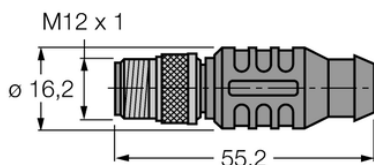

## Kabel przyłączeniowy PROFIBUS RSSW D9S/T 455-4M - Turck

**Numer artykułu SKU:  
OC-TURCK051217**

Numer artykułu producenta:  
-----

Tylko na zamówienie

**TURCK**

### OPIS PRODUKTU

Aplikacja	Dane
Wykonanie	Przewód przedłużający
Złącze A	Złącza, M12 × 1, Prosty, Kodowanie B
Liczba styków	5
Uchwyt	Tworzywo sztuczne, TPU, Czarny
Nakrętka/śruba	mosiądz, CuZn, Niklowane
Złącze B	Złącza, D-Sub, Kątowe
Liczba pinów	9
Uchwyt	Czarny
Protokół sieciowy	PROFIBUS-DP
Napięcie nominalne	250 V
Prąd	4 A
Średnica przewodu	Ø 8.5 mm
Długość przewodu	4.0 m
Otulina przewodu	PCW, Purpurowy
Liczba żył przewodu	2
Klasa ochrony	IP67
Cechy specjalne	Ekranowanie