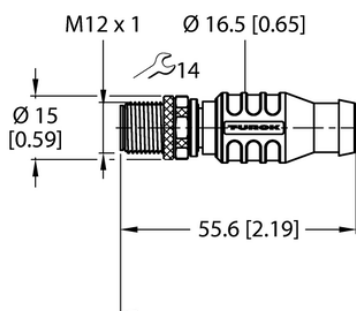

Kabel przyłączeniowy PROFIBUS RSSW RКСW 456-6M - Turck

**Numer artykułu SKU:
OC-TURCK051236**

Numer artykułu producenta:

Tylko na zamówienie

TURCK

OPIS PRODUKTU

Aplikacja	Dane
Wykonanie	Przewód przedłużający
Złącze A	Złącza, M12 × 1, Prosty, Kodowanie B
Liczba styków	5
Uchwyt	Tworzywo sztuczne, TPU, Czarny
Nakrętka/śruba	mosiądz, CuZn, Niklowane
Złącze B	Złącze żeńskie, M12 × 1, Prosty, Kodowanie B
Liczba pinów	5
Uchwyt	Tworzywo sztuczne, PUR, Czarny
Nakrętka łącząca / śruba zabezpieczająca	mosiądz, CuZn, Niklowane
Protokół sieciowy	PROFIBUS-DP
Napięcie nominalne	250 V
Prąd	4 A
Średnica przewodu	Ø 7.9 mm
Długość przewodu	6.0 m
Otulina przewodu	PUR, Purpurowy
Liczba żył przewodu	2
Klasa ochrony	IP67
Cechy specjalne	Ekranowanie
Certyfikaty	UL, CSA