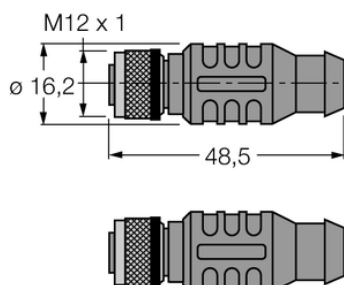

Kabel przyłączeniowy PROFIBUS RKSU-D9-RKSU-451-0.5M-0.5M - Turck

**Numer artykułu SKU:
OC-TURCK039098**

Numer artykułu producenta:

Czas wysyłki: Do 2-3 dni

TURCK

OPIS PRODUKTU

Aplikacja	Dane
Wykonanie	Trójnik typu Y z kablem
Złącze A	2 × złącze żeńskie, M12 × 1, Prosty, Kodowanie B
Złącze B	Złącza, D-Sub, Kątowe
Protokół sieciowy	PROFIBUS-DP
Napięcie nominalne	250 V
Długość kabla	0.50 m
Otulina przewodu	PUR, Purpurowy
Certyfikaty	UL

DANE TECHNICZNE

Nr kat.

OC-TURCK039098