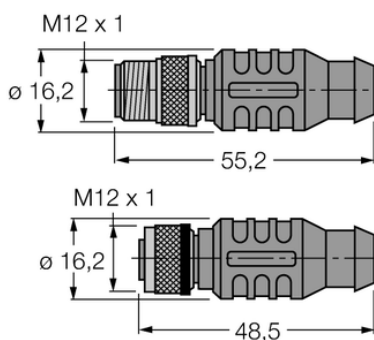

Kabel przyłączeniowy PROFIBUS RSSW-D9-RKSW-451-1.5M-1.5M - Turck

**Numer artykułu SKU:
OC-TURCK039117**

Numer artykułu producenta:

Tylko na zamówienie

TURCK

OPIS PRODUKTU

Aplikacja	Dane
Wykonanie	Trójnik typu Y z kablem
Złącze A	Męskie/żeńskie, M12 × 1, Prosty, Kodowanie B
Złącze B	Złącza, D-Sub, Kątowe
Protokół sieciowy	PROFIBUS-DP
Napięcie nominalne	250 V
Długość kabla	1.50 m
Otulina przewodu	PUR, Purpurowy
Certyfikaty	UL

DANE TECHNICZNE

Nr kat.

OC-TURCK039117