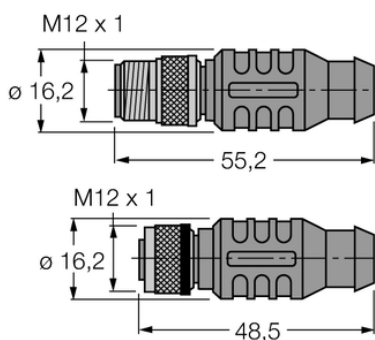

Kabel przyłączeniowy PROFIBUS RSSW-D9WH/T-RKSW-451-2M-2M - Turck

**Numer artykułu SKU:
OC-TURCK039123**

Numer artykułu producenta:

Czas wysyłki: Do 2-3 dni

TURCK

OPIS PRODUKTU

Aplikacja	Dane
Wykonanie	Trójnik typu Y z kablem
Złącze A	Męskie/żeńskie, M12 × 1, Prosty, Kodowanie B
Złącze B	Złącza, D-Sub, Kątowe
Protokół sieciowy	PROFIBUS-DP
Długość kabla	2.0 m
Otulina przewodu	PUR, Purpurowy
Certyfikaty	UL

DANE TECHNICZNE

Nr kat.

OC-TURCK039123