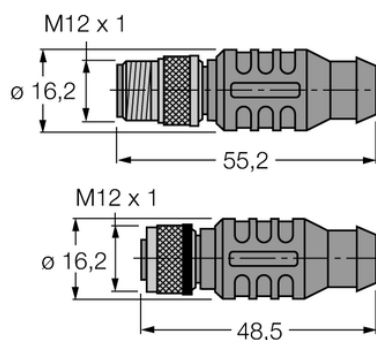

Kabel przyłączeniowy PROFIBUS RSSW-D9WH/T-RKSW-451-1M-1M - Turck

**Numer artykułu SKU:
OC-TURCK039124**

Numer artykułu producenta:

Czas wysyłki: Do 2-3 dni

TURCK

OPIS PRODUKTU

Aplikacja	Dane
Wykonanie	Trójnik typu Y z kablem
Złącze A	Męskie/żeńskie, M12 × 1, Prosty, Kodowanie B
Złącze B	Złącza, D-Sub, Kątowe
Protokół sieciowy	PROFIBUS-DP
Długość kabla	1.0 m
Otulina przewodu	PUR, Purpurowy
Certyfikaty	UL

DANE TECHNICZNE

Nr kat.

OC-TURCK039124