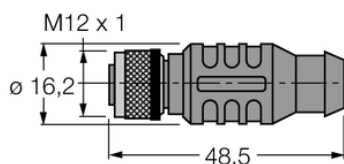

Kabel przyłączeniowy PROFIBUS RKSU D9S/T 455-1M - Turck

**Numer artykułu SKU:
OC-TURCK051085**

Numer artykułu producenta:

Tylko na zamówienie

TURCK

OPIS PRODUKTU

Aplikacja	Dane
Wykonanie	Przewód przedłużający
Złącze A	Złącze żeńskie, M12 × 1, Prosty, Kodowanie B
Liczba styków	5
Uchwyt	Tworzywo sztuczne, TPU, Czarny
Nakrętka/śruba	mosiądz, CuZn, Niklowane
Złącze B	Złącza, D-Sub, Kątowe
Liczba pinów	9
Uchwyt	Czarny
Protokół sieciowy	PROFIBUS-DP
Napięcie nominalne	250 V
Prąd	4 A
Średnica przewodu	Ø 8.5 mm
Długość przewodu	1.0 m
Otulina przewodu	PCW, Purpurowy
Liczba żył przewodu	2
Klasa ochrony	IP67
Cechy specjalne	Ekranowanie