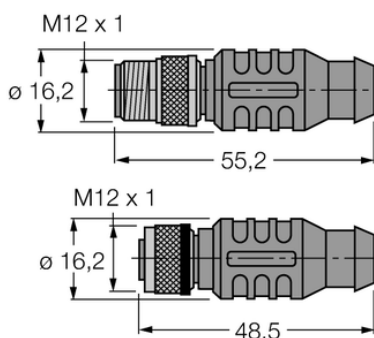

## Kabel przyłączeniowy PROFIBUS RSSW D9S RКСW 455-1M-1M - Turck

**Numer artykułu SKU:  
OC-TURCK057171**

Numer artykułu producenta:  
-----

Tylko na zamówienie

**TURCK**

### OPIS PRODUKTU

Aplikacja	Dane
Wykonanie	Przewód przedłużający
Złącze A	Męskie/żeńskie, M12 × 1, Prosty, Kodowanie B
Liczba styków	5
Uchwyt	Tworzywo sztuczne, TPU, Czarny
Nakrętka/śruba	mosiądz, CuZn, Niklowane
Złącze B	Złącza, D-Sub, Kątowe
Liczba pinów	9
Uchwyt	Czarny
Protokół sieciowy	PROFIBUS-DP
Napięcie nominalne	250 V
Prąd	4 A
Średnica przewodu	Ø 8.5 mm
Długość przewodu	1.0, 1 m
Otulina przewodu	PCW, Purpurowy
Liczba żył przewodu	2
Klasa ochrony	IP67