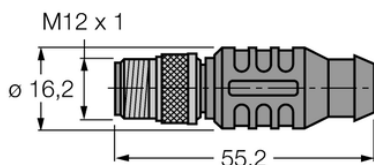

Kabel przyłączeniowy PROFIBUS RSSW D9S/T 455-0.5M - Turck

**Numer artykułu SKU:
OC-TURCK051214**

Numer artykułu producenta:

Tylko na zamówienie

TURCK

OPIS PRODUKTU

Aplikacja	Dane
Wykonanie	Przewód przedłużający
Złącze A	Złącza, M12 × 1, Prosty, Kodowanie B
Liczba styków	5
Uchwyt	Tworzywo sztuczne, TPU, Czarny
Nakrętka/śruba	mosiądz, CuZn, Niklowane
Złącze B	Złącza, D-Sub, Kątowe
Liczba pinów	9
Uchwyt	Czarny
Protokół sieciowy	PROFIBUS-DP
Napięcie nominalne	250 V
Prąd	4 A
Średnica przewodu	Ø 8.5 mm
Długość przewodu	0.50 m
Otulina przewodu	PCW, Purpurowy
Liczba żył przewodu	2
Klasa ochrony	IP67
Cechy specjalne	Ekranowanie