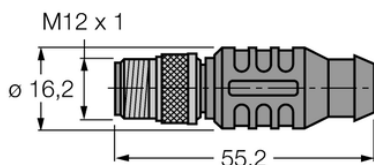

## Kabel przyłączeniowy PROFIBUS RSSW D9S/T 455-2M - Turck

**Numer artykułu SKU:  
OC-TURCK057251**

Numer artykułu producenta:  
-----

Tylko na zamówienie

**TURCK**

### OPIS PRODUKTU

Aplikacja	Dane
Wykonanie	Przewód przedłużający
Złącze A	Złącza, M12 × 1, Prosty, Kodowanie B
Liczba styków	5
Uchwyt	Tworzywo sztuczne, TPU, Czarny
Nakrętka/śruba	mosiądz, CuZn, Niklowane
Złącze B	Złącza, D-Sub, Kątowe
Liczba pinów	9
Uchwyt	Czarny
Protokół sieciowy	PROFIBUS-DP
Napięcie nominalne	250 V
Prąd	4 A
Średnica przewodu	Ø 8.5 mm
Długość przewodu	2.0 m
Otulina przewodu	PCW, Purpurowy
Liczba żył przewodu	2
Klasa ochrony	IP67
Cechy specjalne	Ekranowanie