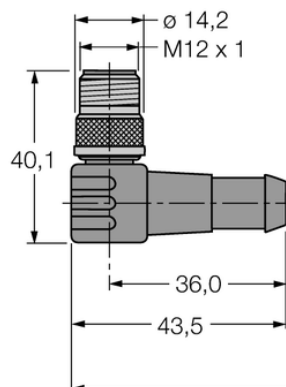

Kabel przyłączeniowy PROFIBUS WSSW 456-3M - Turck

**Numer artykułu SKU:
OC-TURCK057603**

Numer artykułu producenta:

Tylko na zamówienie

TURCK

OPIS PRODUKTU

Aplikacja	Dane
Wykonanie	Przewód podłączeniowy
Złącze A	Złącza, M12 × 1, Kątowe, Kodowanie B
Liczba styków	5
Uchwyt	Tworzywo sztuczne, TPU, Czarny
Nakrętka/śruba	mosiądz, CuZn, Niklowane
Protokół sieciowy	PROFIBUS-DP
Napięcie nominalne	250 V
Prąd	4 A
Średnica przewodu	Ø 7.9 mm
Długość przewodu	3.0 m
Otulina przewodu	PUR, Purpurowy
Liczba żył przewodu	2
Klasa ochrony	IP67
Cechy specjalne	Ekranowanie
Certyfikaty	UL, CSA