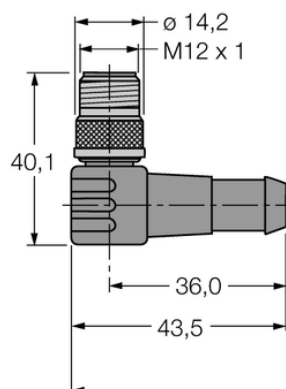

Kabel przyłączeniowy PROFIBUS WSSW 456-5M - Turck

**Numer artykułu SKU:
OC-TURCK057604**

Numer artykułu producenta:

Tylko na zamówienie

TURCK

OPIS PRODUKTU

Aplikacja	Dane
Wykonanie	Przewód podłączeniowy
Złącze A	Złącza, M12 × 1, Kątowe, Kodowanie B
Liczba styków	5
Uchwyt	Tworzywo sztuczne, TPU, Czarny
Nakrętka/śruba	mosiądz, CuZn, Niklowane
Protokół sieciowy	PROFIBUS-DP
Napięcie nominalne	250 V
Prąd	4 A
Średnica przewodu	Ø 7.9 mm
Długość przewodu	5.0 m
Otulina przewodu	PUR, Purpurowy
Liczba żył przewodu	2
Klasa ochrony	IP67
Cechy specjalne	Ekranowanie
Certyfikaty	UL, CSA