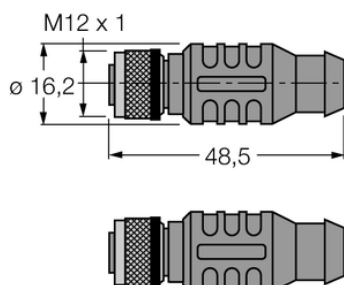

Kabel przyłączeniowy PROFIBUS RКСW-D9-RКСW-451-0.3M-0.3M - Turck

**Numer artykułu SKU:
OC-TURCK023216**

Numer artykułu producenta:

Tylko na zamówienie

TURCK

OPIS PRODUKTU

Aplikacja	Dane
Wykonanie	Trójnik typu Y z kablem
Złącze A	2 × złącze żeńskie, M12 × 1, Prosty, Kodowanie B
Złącze B	Złącza, D-Sub, Kątowe
Protokół sieciowy	PROFIBUS-DP
Napięcie nominalne	250 V
Długość kabla	0.30 m
Otulina przewodu	PUR, Purpurowy
Certyfikaty	UL

DANE TECHNICZNE

Nr kat.

OC-TURCK023216