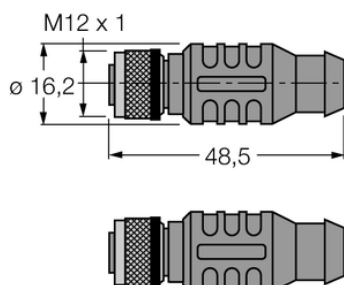

## Kabel przyłączeniowy PROFIBUS RКСW-D9-RКСW-451-2M-2M - Turck

**Numer artykułu SKU:  
OC-TURCK023218**

Numer artykułu producenta:  
-----

Tylko na zamówienie

### OPIS PRODUKTU

Aplikacja	Dane
Wykonanie	Trójkąt typu Y z kablem
Złącze A	2 × złącze żeńskie, M12 × 1, Prosty, Kodowanie B
Złącze B	Złącza, D-Sub, Kątowe
Protokół sieciowy	PROFIBUS-DP
Napięcie nominalne	250 V
Długość kabla	2.0 m
Otulina przewodu	PUR, Purpurowy
Certyfikaty	UL

### DANE TECHNICZNE

Nr kat.

OC-TURCK023218