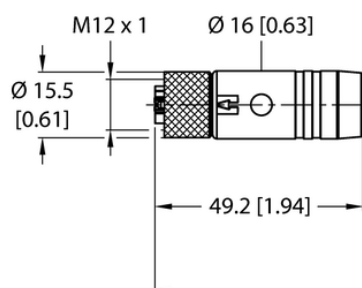

Kabel zasilający M12 RKP46PLB-1.5-RSM40.1/TXL - Turck

**Numer artykułu SKU:
OC-TURCK047861**

Numer artykułu producenta:

Czas wysyłki: Do 2-3 dni

TURCK

OPIS PRODUKTU

Aplikacja	Zasilanie
Wykonanie	Przewód przedłużający
Złącze A	Złącze żeńskie, M12 × 1, Prosty, Kodowanie L
Liczba styków	4
Uchwyt	Tworzywo sztuczne, TPE, Czarny
Nakrętka/śruba	mosiądz, CuZn, Niklowane
Złącze B	Złącza, 7/8"-16 UN, Prosty
Liczba pinów	4
Uchwyt	Tworzywo sztuczne, TPU, Czarny
Nakrętka łącząca / śruba zabezpieczająca	Aluminium
Prąd	9 A
Średnica przewodu	Ø 7.4 mm
Długość przewodu	1.50 m
Otulina przewodu	PUR, Czarny
Liczba żył przewodu	4
Klasa ochrony	IP65, IP67, IP69K
Cechy specjalne	Przystosowane do pracy w łańcuchach kablowych