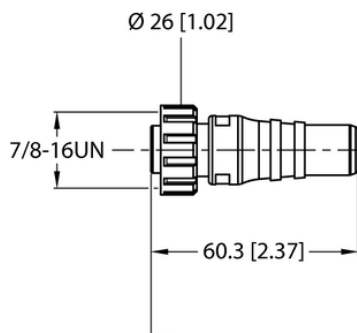

## Kabel zasilający M12 RKM40.2-0.3-RSP46PLB/TXL - Turck

**Numer artykułu SKU:  
OC-TURCK048244**

Numer artykułu producenta:  
-----

Czas wysyłki: Do 2-3 dni

**TURCK**

### OPIS PRODUKTU

Aplikacja	Zasilanie
Wykonanie	Przewód przedłużający
Złącze A	Złącze żeńskie, 7/8"-16 UN, Prosty
Liczba styków	4
Uchwyt	Tworzywo sztuczne, TPE, Czarny
Nakrętka/śruba	mosiądz, Al, Anodyzowane
Złącze B	Złącza, M12 × 1, Prosty, Kodowanie L
Liczba pinów	4
Uchwyt	Tworzywo sztuczne, TPE, Czarny
Nakrętka łącząca / śruba zabezpieczająca	mosiądz, CuZn, Niklowane
Prąd	9 A
Średnica przewodu	Ø 7.4 mm
Długość przewodu	0.30 m
Otulina przewodu	PUR, Czarny
Liczba żył przewodu	4
Klasa ochrony	IP67
Cechy specjalne	Przystosowane do pracy w łańcuchach kablowych