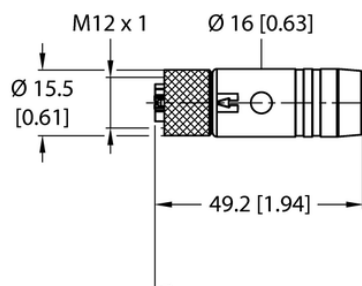

## Kabel zasilający M12 RKP46PLB-1-RSM40.1/TXL - Turck

**Numer artykułu SKU:  
OC-TURCK047951**

Numer artykułu producenta:  
-----

Tylko na zamówienie

**TURCK**

## OPIS PRODUKTU

Aplikacja	Zasilanie
Wykonanie	Przewód przedłużający
Złącze A	Złącze żeńskie, M12 × 1, Prosty, Kodowanie L
Liczba styków	4
Uchwyt	Tworzywo sztuczne, TPE, Czarny
Nakrętka/śruba	mosiądz, CuZn, Niklowane
Złącze B	Złącza, 7/8"-16 UN, Prosty
Liczba pinów	4
Uchwyt	Tworzywo sztuczne, TPU, Czarny
Nakrętka łącząca / śruba zabezpieczająca	Aluminium
Prąd	9 A
Średnica przewodu	Ø 7.4 mm
Długość przewodu	1.0 m
Otulina przewodu	PUR, Czarny
Liczba żył przewodu	4
Klasa ochrony	IP65, IP67, IP69K
Cechy specjalne	Przystosowane do pracy w łańcuchach kablowych