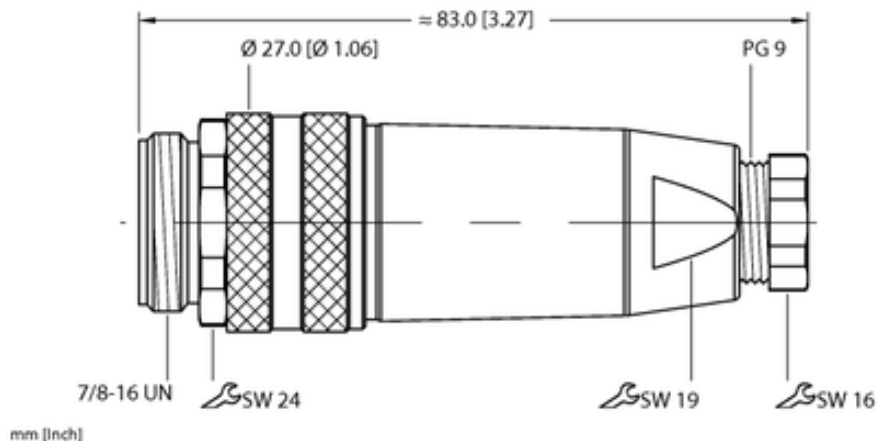

Element BS 4131-0/9 - Turck

Numer artykułu SKU:
OC-TURCK056775

Numer artykułu producenta:

Tylko na zamówienie

TURCK

OPIS PRODUKTU

Aplikacja	Sygnał
Złącze A	Męskie, 7/8"-16 UN, Prosty
Liczba styków	3
Tryb połączenia	połączenie zaciskowe/nacinające
Materiał obudowy	Tworzywo sztuczne, PBT
Materiał nakrętki/śruby łączące	Odlew ciśnieniowy cynku, CuZn, Niklowane
External diameter of the cable	6...8 mm
Napięcie nominalne	600 V
Prąd	12 A
Certyfikaty	Certyfikat UL, RoHS

DANE TECHNICZNE

Nr kat.

OC-TURCK056775