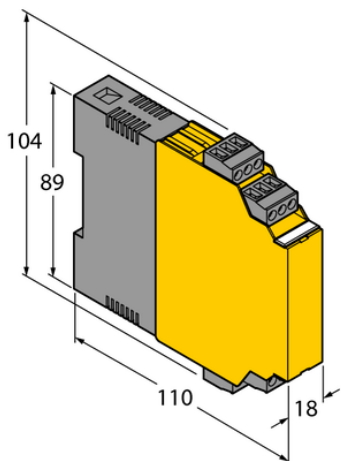

Element IM73-22EX-R/24VUC - Turck

**Numer artykułu SKU:
OC-TURCK040881**

Numer artykułu producenta:

Czas wysyłki: Do 2-3 dni

TURCK

OPIS PRODUKTU

Typ sygnału	Wyjście dwustanowe
Typ urządzenia	Łącznik przekaźnikowy
Wersja Ex	tak
Atesty	ATEX, TR CU
Napięcie nominalne	24 V UC
Liczba kanałów	2
Wyjście dwustanowe	Wyjście przekaźnikowe
Połączenie elektryczne	4 × zdejmowalny blok zaciskowy 3-styk., zabezpieczenie przed odwrotną polaryzacją, połączenie śrubowe
Stopień ochrony	IP20
Rodzina produktów	IM

DANE TECHNICZNE

Nr kat.

OC-TURCK040881