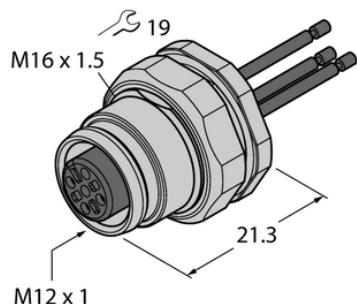

Industrial flange connector EC-FKFDE3-1/16 - Turck

**Numer artykułu SKU:
OC-TURCK040075**

Numer artykułu producenta:

Tylko na zamówienie

TURCK

OPIS PRODUKTU

Złącze A	Złącze żeńskie, M12 × 1, Prosty, Kodowanie A
Liczba styków	3
Flange housing	stal nierdzewna, 1.4404 (AISI 316L)
Typ montażu	montaż na płycie bazowej
Gwint montażowy	M16 x 1,5
Obudowa kołnierzowa	stal nierdzewna, 1.4404 (AISI 316L)
Napięcie nominalne	250 V
Prąd	4 A
Długość przewodu	1 m
Liczba żył przewodu	3
Klasa ochrony	IP67
Certyfikaty	CE

DANE TECHNICZNE

Nr kat.

OC-TURCK040075