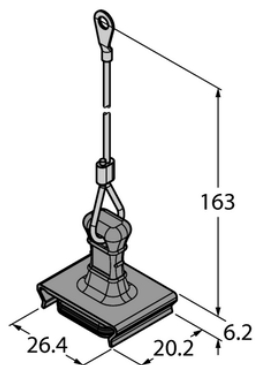

Element do złącza przeciwsobnego AIDA AIDA-DUST-CAP-BUS - Turck

Numer artykułu SKU:
OC-TURCK040390

Numer artykułu producenta:

Tylko na zamówienie

TURCK

OPIS PRODUKTU

Typ akcesoriów Zaślepka

DANE TECHNICZNE